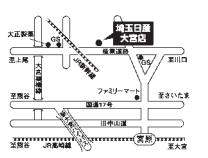

大宮店 さいたま市北区吉野町1-11-3
TEL.048-663-2323